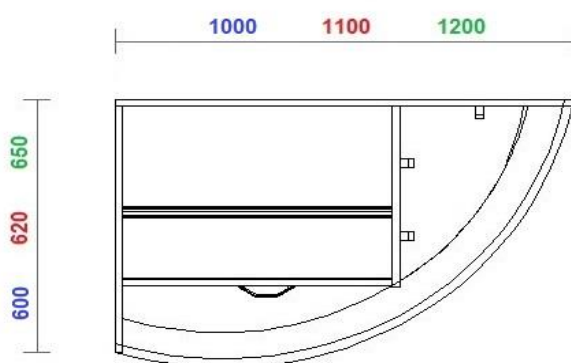

## Цены на выпуклые шкафы купе

**Высота шкафа – 2400 мм**

**Цена шкафа  
2400\*500\*500 – 21300  
рублей**

**Цена шкафа  
2400\*600\*600 – 22800  
рублей**

## Цены на выпуклые шкафы купе (левый и правый)

**Высота шкафа – 2400 мм**

**Цена шкафа  
2400\*1000\*600 – 49300  
рублей**

**Цена шкафа  
2400\*1100\*620 – 50800  
рублей**

**Цена шкафа  
2400\*1200\*650 – 53500  
рублей**

## Цены на выпуклые шкафы купе (левый и правый)

**Высота шкафа – 2400 мм**

**Цена шкафа  
2400\*1300\*700 – 56200  
рублей**

**Цена шкафа  
2400\*1400\*750 – 58900  
рублей**