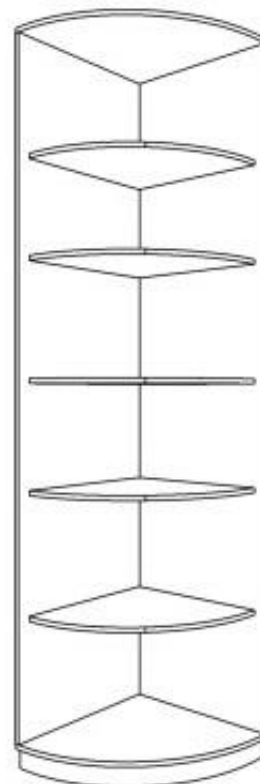

Прайс-лист  
на  
ВОГНУТЫЕ  
стандартные  
радиусные  
шкафы

1

января

2018

Алюминиевый профиль Classic A  
– «ITALUM», ЛДСП и пластик CPL  
– «EGGER», ХДФ, труба Ф25 мм  
хром.

**Материалы и  
комплектующие**

## Цены на выпуклые шкафы купе

**Высота шкафа – 2400 мм**

**Цена шкафа  
2400\*500\*500 – 21300  
рублей**

**Цена шкафа  
2400\*600\*600 – 22800  
рублей**

## Цены на выпуклые шкафы купе (левый и правый)

**Высота шкафа – 2400 мм**

**Цена шкафа  
2400\*1000\*600 – 49300  
рублей**

**Цена шкафа  
2400\*1100\*620 – 50800  
рублей**

**Цена шкафа  
2400\*1200\*650 – 53500  
рублей**

## Цены на выпуклые шкафы купе (левый и правый)

**Высота шкафа – 2400 мм**

**Цена шкафа  
2400\*1300\*700 – 56200  
рублей**

**Цена шкафа  
2400\*1400\*750 – 58900  
рублей**