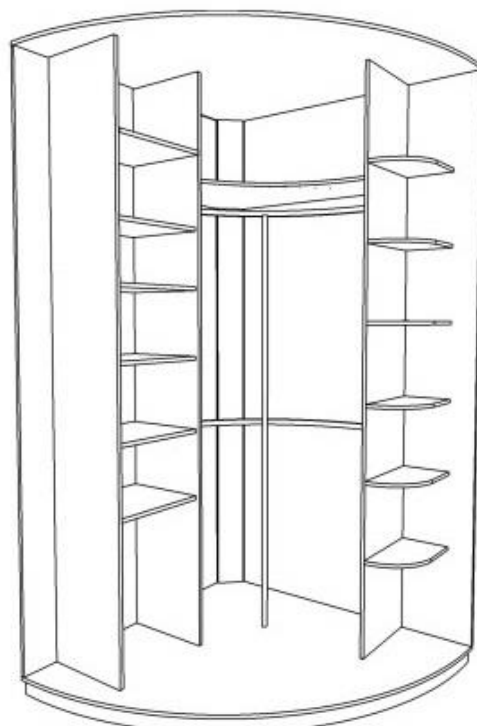

## Цены на выпуклые шкафы купе

**Высота шкафа – 2400 мм**

**Цена шкафа  
2400\*1200\*1200 – 52700  
рублей**

**Цена шкафа  
2400\*1300\*1300 – 58600  
рублей**

## Цены на выпуклые шкафы купе

**Высота секции – 2400 мм**

**Цена – 65800 рублей**