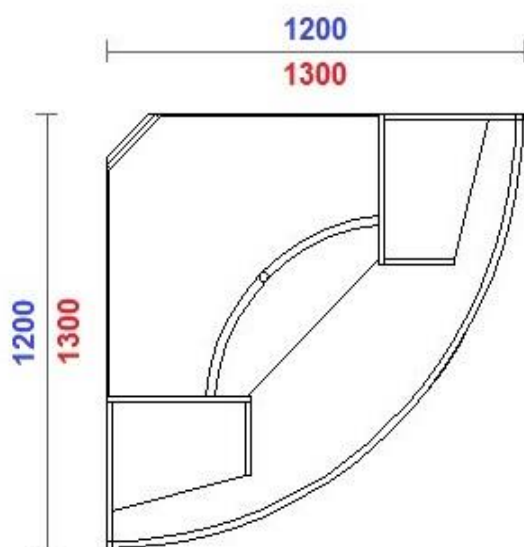

## Цены на выпуклые шкафы купе (левый и правый)

**Высота шкафа – 2400 мм**

**Цена шкафа  
2400\*1000\*600 – 49300  
рублей**

**Цена шкафа  
2400\*1100\*620 – 50800  
рублей**

**Цена шкафа  
2400\*1200\*650 – 53500  
рублей**

## Цены на выпуклые шкафы купе (левый и правый)

**Высота шкафа – 2400 мм**

**Цена шкафа  
2400\*1300\*700 – 56200  
рублей**

**Цена шкафа  
2400\*1400\*750 – 58900  
рублей**

## Цены на выпуклые шкафы купе

**Высота шкафа – 2400 мм**

**Цена шкафа  
2400\*1200\*1200 – 52700  
рублей**

**Цена шкафа  
2400\*1300\*1300 – 58600  
рублей**

## Цены на выпуклые шкафы купе

**Высота секции – 2400 мм**

**Цена – 65800 рублей**