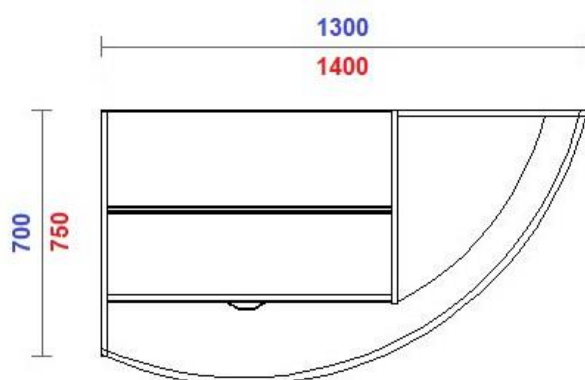

## Цены на выпуклые шкафы купе

**Высота шкафа – 2400 мм**

**Цена шкафа  
2400\*500\*500 – 21300  
рублей**

**Цена шкафа  
2400\*600\*600 – 22800  
рублей**

## Цены на выпуклые шкафы купе (левый и правый)

**Высота шкафа – 2400 мм**

**Цена шкафа  
2400\*1000\*600 – 49300  
рублей**

**Цена шкафа  
2400\*1100\*620 – 50800  
рублей**

**Цена шкафа  
2400\*1200\*650 – 53500  
рублей**

## Цены на выпуклые шкафы купе (левый и правый)

**Высота шкафа – 2400 мм**

**Цена шкафа  
2400\*1300\*700 – 56200  
рублей**

**Цена шкафа  
2400\*1400\*750 – 58900  
рублей**