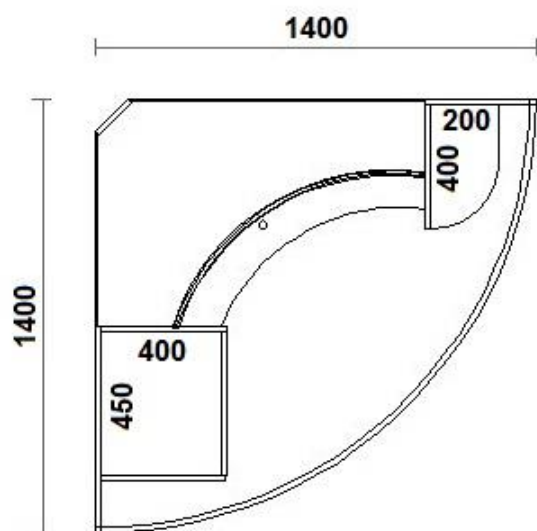

## Цены на выпуклые шкафы купе (левый и правый)

**Высота шкафа – 2400 мм**

**Цена шкафа  
2400\*1300\*700 – 56200  
рублей**

**Цена шкафа  
2400\*1400\*750 – 58900  
рублей**

## Цены на выпуклые шкафы купе

**Высота шкафа – 2400 мм**

**Цена шкафа  
2400\*1200\*1200 – 52700  
рублей**

**Цена шкафа  
2400\*1300\*1300 – 58600  
рублей**

## Цены на выпуклые шкафы купе

**Высота секции – 2400 мм**

**Цена – 65800 рублей**