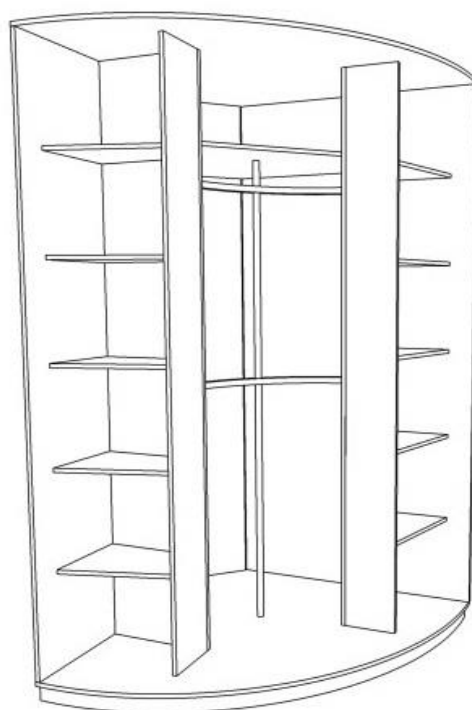

## Цены на выпуклые шкафы купе (левый и правый)

**Высота шкафа – 2400 мм**

**Цена шкафа  
2400\*1300\*700 – 56200  
рублей**

**Цена шкафа  
2400\*1400\*750 – 58900  
рублей**

## Цены на выпуклые шкафы купе

**Высота шкафа – 2400 мм**

**Цена шкафа  
2400\*1200\*1200 – 52700  
рублей**

**Цена шкафа  
2400\*1300\*1300 – 58600  
рублей**

## Цены на выпуклые шкафы купе

**Высота секции – 2400 мм**

**Цена – 65800 рублей**