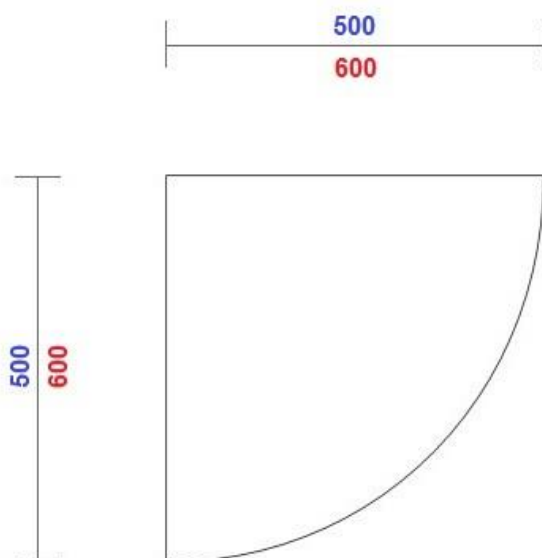

## Цены на выпуклые шкафы купе

**Высота шкафа – 2400 мм**

**Цена шкафа  
2400\*500\*500 – 21300  
рублей**

**Цена шкафа  
2400\*600\*600 – 22800  
рублей**